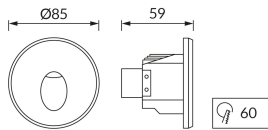

ИНФОРМАЦИОННАЯ КАРТОЧКА ПРОДУКТА

Возможность замены источников света и/или пускорегулирующей аппаратуры без необратимого повреждения изделия

ОСНОВНАЯ ИНФОРМАЦИЯ

Название продукта:	AZYL LED C 1,6W WHITE NW
Индекс Ideus:	03905
Штрих-код EAN:	5901477339059
Цвет :	белый
Материал:	литье из алюминиевого сплава, стекло
Высота:	85 mm
Ширина:	85 mm
Глубина:	59 mm
Упаковка коробки:	50 шт.

PRODUCT PARAMETERS

Питание:	230V 50Hz
Мощность:	1,6 W
Предлагаемый источник света:	COB LED, в комплекте
	несменный источник света
	не используйте с диммером
Световой поток светильника:	35 lm
Цвет света:	нейтральный белый
Угол распределения света:	48°
Срок годности L70B50 в ч:	35 000 h
Направление света в изделии можно регулировать:	нет
Световой поток источника света для эталонной цветовой температуры:	41 lm
Температура цвета:	4100 K
Коэффициент цветопередачи Ra:	94
Класс защиты от поражения электрическим током:	2
:	IP54
	для применения внутри
Коэффициент смещения (DF, cos φ1):	0.680
CE	Декларация о соответствии