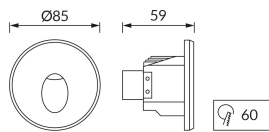

ІНФОРМАЦІЙНА КАРТКА ТОВАРУ

Можливість заміни джерел світла та/або механізмів керування без незворотного пошкодження виробу

ОСНОВНА ІНФОРМАЦІЯ

Назва продукту:	AZYL LED C 1,6W GREY NW
Індекс Ideus:	03904
EAN штрих-код:	5901477339042
Колір :	сірий
Матеріал:	лиття з алюмінієвого сплаву, скло
Висота:	85 mm
Ширина:	85 mm
Глибина:	59 mm
Упаковка в коробці:	50 шт.

ПАРАМЕТРИ ТОВАРУ

Живлення:	230V 50Hz
Потужність:	1,6 W
Спеціалізоване джерело світла:	COB LED, в комплекті
	незмінне джерело світла
	не використовуйте з диммером
Світловий потік світильника:	35 lm
Світлий колір:	нейтральний білий
Кут розсілення сили світла:	48°
Термін придатності L70B50, год:	35 000 h
У виробі реалізована можливість регулювання напряму освітлення:	ні
Світловий потік джерела світла для еталонної колірної температури:	41 lm
Температура кольору:	4100 K
Коефіцієнт віддавання барв Ra:	94
Клас захисту від ушкодження струмом:	2
ступінь стійкості до проникнення твердих предметів і вологи:	IP54
	для застосування лише всередині приміщень
Коефіцієнт переміщення (DF, cos φ1):	0.679
CE	Декларація про відповідність