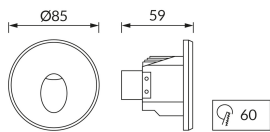

ИНФОРМАЦИОННАЯ КАРТОЧКА ПРОДУКТА

Возможность замены источников света и/или пускорегулирующей аппаратуры без необратимого повреждения изделия

ОСНОВНАЯ ИНФОРМАЦИЯ

Название продукта:	AZYL LED C 1,6W GREY NW
Индекс Ideus:	03904
Штрих-код EAN:	5901477339042
Цвет :	серый
Материал:	литье из алюминиевого сплава, стекло
Высота:	85 mm
Ширина:	85 mm
Глубина:	59 mm
Упаковка коробки:	50 шт.

PRODUCT PARAMETERS

Питание:	230V 50Hz
Мощность:	1,6 W
Предлагаемый источник света:	COB LED, в комплекте
	несменный источник света
	не используйте с диммером
Световой поток светильника:	35 lm
Цвет света:	нейтральный белый
Угол распределения света:	48°
Срок годности L70B50 в ч:	35 000 h
Направление света в изделии можно регулировать:	нет
Световой поток источника света для эталонной цветовой температуры:	41 lm
Температура цвета:	4100 K
Коэффициент цветопередачи Ra:	94
Класс защиты от поражения электрическим током:	2
:	IP54
	для применения внутри
Коэффициент смещения (DF, cos φ1):	0.679
CE	Декларация о соответствии