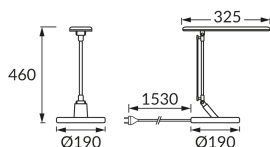

INFORMAČNÝ LIST VÝROBKU