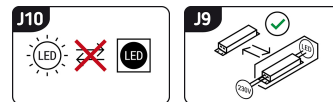

## INFORMAČNÝ LIST VÝROBKU

Možnosť výmeny svetelných zdrojov a/alebo ovládacích zariadení bez trvalého poškodenia výrobku

## ZÁKLADNÉ INFORMÁCIE

Názov produktu:	<b>RAMZES LED BLACK</b>
Ideus index:	<b>03899</b>
Čiarový kód EAN:	<b>5901477338991</b>
Farba :	<b>čierna</b>
Materiál:	<b>ABS, nerezová ocel</b>
Výška:	<b>460 mm</b>
Šírka:	<b>190 mm</b>
Hĺbka:	<b>325 mm</b>
Balenie krabica:	<b>6 ks.</b>

## KOMENTÁRE

- dotykový spínač
- nastavenie jasů a farby bieleho svetla (WW, NW, CW)
- časovač (60 min.)
- 5V 1A USB zásuvka

## PARAMETRE VÝROBKU

Napájanie:	<b>230V 50Hz</b>
Výkon:	<b>max 7,5 W</b>
Určený svetelný zdroj:	<b>SMD LED, súčasť dodávky</b>
	<b>Nevymeniteľný svetelný zdroj</b>
Svetelný tok svietidla:	<b>420 lm</b>
Farba svetla:	<b>Teplá biela/neutrálna biela/studená biela</b>
Vyžarovací uhol:	<b>140°</b>
Čas použiteľnosti L70B50 v h:	<b>35 000 h</b>
	<b>S vypínačom</b>
Výrobok má možnosť nastavenia smeru svietenia:	<b>áno</b>
Svetelný tok zdroja svetla pre referenčnú teplotu farby:	<b>500 lm</b>
Teplota farieb:	<b>2700K/4500K/6500K</b>
Index reprodukcie farieb Ra:	<b>82</b>
Trieda ochrany pred úrazom elektrickým prúdom:	<b>2/3</b>
Stupeň ochrany poskytovaného pred vniknutím prachom, náhodným kontaktom a vodou:	<b>IP20</b>
	<b>K vnútornému použitiu</b>
Činiteľ fázového posunu (DF, cos φ1):	<b>0.716</b>
CE	<b>Vyhlásenie o zhode</b>