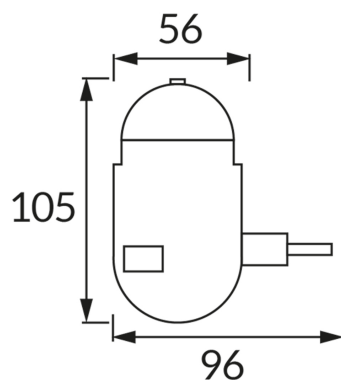

INFORMAČNÝ LIST VÝROBKU

ZÁKLADNÉ INFORMÁCIE

Názov produktu:	IMPRA LED 3,5W
Ideus index:	03898
Čiarový kód EAN:	5901477338984
Farba :	Biela
Materiál:	ABS
Výška:	105 mm
Šírka:	56 mm
Hĺbka:	96 mm
Balenie krabica:	50 ks.

KOMENTÁRE

Dekoratívny výrobok

PARAMETRE VÝROBKU

Napájanie:	230V 50Hz
Výkon:	3,5 W
Určený svetelný zdroj:	SMD LED, súčasť dodávky
	Nevymeniteľný svetelný zdroj
	Nepoužívajte so sieťovým stmievačom
Svetelný tok svietidla:	35 lm
Farba svetla:	Viacfarebný
Vyžarovací uhol:	160°
Čas použiteľnosti L70B50 v h:	35 000 h
	S vypínačom
Výrobok má možnosť nastavenia smeru svietenia:	Nie
Teplota farieb:	RGB K
Trieda ochrany pred úrazom elektrickým prúdom:	2
Stupeň ochrany poskytovaného pred vniknutím prachom, náhodným kontaktom a vodou:	IP20
	K vnútornému použitiu
CE	Vyhlásenie o zhode