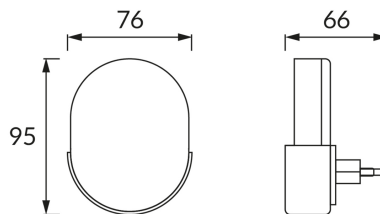

INFORMAČNÝ LIST VÝROBKU

ZÁKLADNÉ INFORMÁCIE

Názov produktu:	BEZA LED 1W L
Ideus index:	03897
Čiarový kód EAN:	5901477338977
Farba :	Biela
Materiál:	ABS
Výška:	95 mm
Šírka:	76 mm
Hĺbka:	66 mm
Balenie krabica:	100 ks.

KOMENTÁRE

- dekoratívny výrobok
- senzor súmraku

PARAMETRE VÝROBKU

Napájanie:	230V 50Hz
Výkon:	1 W
Určený svetelný zdroj:	SMD LED, súčasť dodávky
	Nevymeniteľný svetelný zdroj
	Nepoužívajte so sieťovým stmievačom
Svetelný tok svietidla:	25 lm
Farba svetla:	Studená biela
Vyžarovací uhol:	140°
Čas použiteľnosti L70B50 v h:	35 000 h
Výrobok má možnosť nastavenia smeru svietenia:	Nie
Teplota farieb:	6500 K
Index reprodukcie farieb Ra:	80
Trieda ochrany pred úrazom elektrickým prúdom:	2
Stupeň ochrany poskytovaného pred vniknutím prachom, náhodným kontaktom a vodou:	IP20
	K vnútornému použitiu
CE	Vyhlásenie o zhode