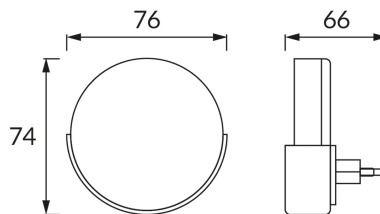

INFORMAČNÝ LIST VÝROBKU

ZÁKLADNÉ INFORMÁCIE

Názov produktu:	BEZA LED 1W C
Ideus index:	03896
Čiarový kód EAN:	5901477338960
Farba :	Biela
Materiál:	ABS
Výška:	74 mm
Šírka:	76 mm
Hĺbka:	66 mm
Balenie krabica:	100 ks.

KOMENTÁRE

- dekoratívny výrobok
- senzor súmraku

PARAMETRE VÝROBKU

Napájanie:	230V 50Hz
Výkon:	1 W
Určený svetelný zdroj:	SMD LED, súčasť dodávky
	Nevymeniteľný svetelný zdroj
	Nepoužívajte so sieťovým stmievačom
Svetelný tok svietidla:	25 lm
Farba svetla:	Studená biela
Vyžarovací uhol:	140°
Čas použiteľnosti L70B50 v h:	35 000 h
Výrobok má možnosť nastavenia smeru svietenia:	Nie
Teplota farieb:	6500 K
Index reprodukcie farieb Ra:	80
Trieda ochrany pred úrazom elektrickým prúdom:	2
Stupeň ochrany poskytovaného pred vniknutím prachom, náhodným kontaktom a vodou:	IP20
	K vnútornému použitiu
CE	Vyhlásenie o zhode