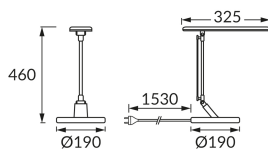

INFORMAČNÝ LIST VÝROBKU

Možnosť výmeny svetelných zdrojov a/alebo ovládacích zariadení bez trvalého poškodenia výrobku

ZÁKLADNÉ INFORMÁCIE

Názov produktu:	RAMZES LED SILVER
Ideus index:	03892
Čiarový kód EAN:	5901477338922
Farba :	Strieborná
Materiál:	ABS, nerezová ocel
Výška:	460 mm
Šírka:	190 mm
Hĺbka:	325 mm
Balenie krabica:	6 ks.

KOMENTÁRE

- dotykový spínač
- nastavenie jasů a farby bieleho svetla (WW, NW, CW)
- časovač (60 min.)
- 5V 1A USB zásuvka

PARAMETRE VÝROBKU

Napájanie:	230V 50Hz
Výkon:	max 7,5 W
Určený svetelný zdroj:	SMD LED, súčasť dodávky
	Nevymeniteľný svetelný zdroj
Svetelný tok svietidla:	420 lm
Farba svetla:	Teplá biela/neutrálna biela/studená biela
Vyžarovací uhol:	140°
Čas použiteľnosti L70B50 v h:	35 000 h
	S vypínačom
Výrobok má možnosť nastavenia smeru svietenia:	áno
Svetelný tok zdroja svetla pre referenčnú teplotu farby:	500 lm
Teplota farieb:	2700K/4500K/6500K
Index reprodukcie farieb Ra:	82
Trieda ochrany pred úrazom elektrickým prúdom:	2/3
Stupeň ochrany poskytovaného pred vniknutím prachom, náhodným kontaktom a vodou:	IP20
	K vnútornému použitiu
Činiteľ fázového posunu (DF, cos φ1):	0.716
CE	Vyhlásenie o zhode