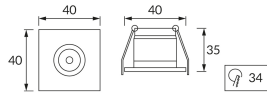

ІНФОРМАЦІЙНА КАРТКА ТОВАРУ

Можливість заміни джерел світла та/або механізмів керування без незворотного пошкодження виробу

ОСНОВНА ІНФОРМАЦІЯ

Назва продукту:	GOL LED D 1,6W WHITE NW
Індекс Ideus:	03890
EAN штрих-код:	5901477338908
Колір :	білий
Матеріал:	лиття з алюмінієвого сплаву, пластик
Висота:	35 mm
Ширина:	40 mm
Глибина:	40 mm
Упаковка в коробці:	50 шт.

ПАРАМЕТРИ ТОВАРУ

Живлення:	230V 50Hz
Потужність:	1,6 W
Спеціалізоване джерело світла:	1 POWER LED, в комплекті
	незмінне джерело світла
	не використовуйте з диммером
Світловий потік світильника:	70 lm
Світлий колір:	нейтральний білий
Кут розсилання сили світла:	20°
Термін придатності L70B50, год:	35 000 h
У виробі реалізована можливість регулювання напряму освітлення:	так
Світловий потік джерела світла для еталонної колірної температури:	85 lm
Температура кольору:	4300 K
Коефіцієнт віддавання барв Ra:	84
Клас захисту від ушкодження струмом:	2
ступінь стійкості до проникнення твердих предметів і вологи:	IP20
	для застосування лише всередині приміщень
CE	Декларація про відповідність