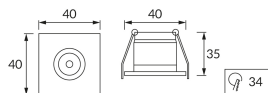

INFORMAČNÝ LIST VÝROBKU

Možnosť výmeny svetelných zdrojov a/alebo ovládacích zariadení bez trvalého poškodenia výrobku

ZÁKLADNÉ INFORMÁCIE

Názov produktu:	GOL LED D 1,6W WHITE NW
Ideus index:	03890
Čiarový kód EAN:	5901477338908
Farba :	Biela
Materiál:	Odliatok z hliníkovej zliatiny, plast
Výška:	35 mm
Šírka:	40 mm
Hĺbka:	40 mm
Balenie krabica:	50 ks.

PARAMETRE VÝROBKU

Napájanie:	230V 50Hz
Výkon:	1,6 W
Určený svetelný zdroj:	1 POWER LED, súčasť dodávky
	Nevymeniteľný svetelný zdroj
	Nepoužívajte so sieťovým stmievačom
Svetelný tok svietidla:	70 lm
Farba svetla:	Neutrálna biela
Vyžarovací uhol:	20°
Čas použiteľnosti L70B50 v h:	35 000 h
Výrobok má možnosť nastavenia smeru svietenia:	áno
Svetelný tok zdroja svetla pre referenčnú teplotu farby:	85 lm
Teplota farieb:	4300 K
Index reprodukcie farieb Ra:	84
Trieda ochrany pred úrazom elektrickým prúdom:	2
Stupeň ochrany poskytovaného pred vniknutím prachom, náhodným kontaktom a vodou:	IP20
	K vnútornému použitiu
CE	Vyhlásenie o zhode