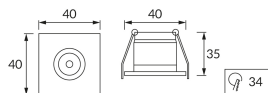

ИНФОРМАЦИОННАЯ КАРТОЧКА ПРОДУКТА

Возможность замены источников света и/или пускорегулирующей аппаратуры без необратимого повреждения изделия

ОСНОВНАЯ ИНФОРМАЦИЯ

Название продукта:	GOL LED D 1,6W WHITE NW
Индекс Ideus:	03890
Штрих-код EAN:	5901477338908
Цвет :	белый
Материал:	литье из алюминиевого сплава, пластик
Высота:	35 mm
Ширина:	40 mm
Глубина:	40 mm
Упаковка коробки:	50 шт.

PRODUCT PARAMETERS

Питание:	230V 50Hz
Мощность:	1,6 W
Предлагаемый источник света:	1 POWER LED, в комплекте
	несменный источник света
	не используйте с диммером
Световой поток светильника:	70 lm
Цвет света:	нейтральный белый
Угол распределения света:	20°
Срок годности L70B50 в ч:	35 000 h
Направление света в изделии можно регулировать:	да
Световой поток источника света для эталонной цветовой температуры:	85 lm
Температура цвета:	4300 K
Коэффициент цветопередачи Ra:	84
Класс защиты от поражения электрическим током:	2
:	IP20
	для применения внутри
CE	Декларация о соответствии