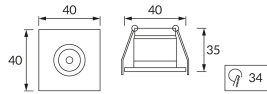

KARTA INFORMACYJNA PRODUKTU

Możliwość wymiany źródeł światła i/lub oddzielnego sprzętu sterującego bez trwałego zniszczenia produktu

INFORMACJE PODSTAWOWE

Nazwa produktu:	GOL LED D 1,6W WHITE NW
Indeks Ideus:	03890
Kod kreskowy EAN:	5901477338908
Kolor:	Biały
Materiał:	Odlew stopu aluminium, tworzywo sztuczne
Wysokość:	35 mm
Szerokość:	40 mm
Głębokość:	40 mm
Opakowanie zbiorcze:	50 szt.

PARAMETRY PRODUKTU

Zasilanie:	230V 50Hz
Moc:	1,6 W
Dedykowane źródło światła:	1 POWER LED, w komplecie
	Niewymienne źródło światła
	Nie stosować ze ściemniaczem
Strumień świetlny oprawy:	70 lm
Barwa światła:	Neutralna biała
Kąt rozsyłu światłości:	20°
Okres trwałości L70B50 w h:	35 000 h
Możliwość regulacji kierunku świecenia:	Tak
Strumień świetlny źródła światła dla referencyjnej temperatury barwowej:	85 lm
Temperatura barwowa:	4300 K
Współczynnik oddawania barw Ra:	84
Klasa ochronności przed porażeniem elektrycznym:	2
Stopień odporności na wnikanie ciał stałych i wilgoci:	IP20
	Do zastosowania wewnątrz
CE	Deklaracja zgodności