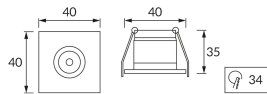

ІНФОРМАЦІЙНА КАРТКА ТОВАРУ

Можливість заміни джерел світла та/або механізмів керування без незворотного пошкодження виробу

ОСНОВНА ІНФОРМАЦІЯ

Назва продукту:	GOL LED D 1,6W MATCHR NW
Індекс Ideus:	03889
EAN штрих-код:	5901477338892
Колір :	матовий хром
Матеріал:	лиття з алюмінієвого сплаву, пластик
Висота:	35 mm
Ширина:	40 mm
Глибина:	40 mm
Упаковка в коробці:	50 шт.

ПАРАМЕТРИ ТОВАРУ

Живлення:	230V 50Hz
Потужність:	1,6 W
Спеціалізоване джерело світла:	1 POWER LED, в комплекті
	незмінне джерело світла
	не використовуйте з диммером
Світловий потік світильника:	70 lm
Світлий колір:	нейтральний білий
Кут розсілення сили світла:	20°
Термін придатності L70B50, год:	35 000 h
У виробі реалізована можливість регулювання напряму освітлення:	так
Світловий потік джерела світла для еталонної колірної температури:	85 lm
Температура кольору:	4300 K
Коефіцієнт віддавання барв Ra:	84
Клас захисту від ушкодження струмом:	2
ступінь стійкості до проникнення твердих предметів і вологи:	IP20
	для застосування лише всередині приміщень
CE	Декларація про відповідність