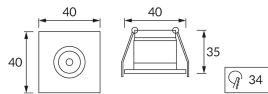

INFORMAČNÝ LIST VÝROBKU

Možnosť výmeny svetelných zdrojov a/alebo ovládacích zariadení bez trvalého poškodenia výrobku

ZÁKLADNÉ INFORMÁCIE

Názov produktu:	GOL LED D 1,6W MATCHR NW
Ideus index:	03889
Čiarový kód EAN:	5901477338892
Farba :	Matný chróm
Materiál:	Odliatok z hliníkovej zliatiny, plast
Výška:	35 mm
Šírka:	40 mm
Hĺbka:	40 mm
Balenie krabica:	50 ks.

PARAMETRE VÝROBKU

Napájanie:	230V 50Hz
Výkon:	1,6 W
Určený svetelný zdroj:	1 POWER LED, súčasť dodávky
	Nevymeniteľný svetelný zdroj
	Nepoužívajte so sieťovým stmievačom
Svetelný tok svietidla:	70 lm
Farba svetla:	Neutrálna biela
Vyžarovací uhol:	20°
Čas použiteľnosti L70B50 v h:	35 000 h
Výrobok má možnosť nastavenia smeru svietenia:	áno
Svetelný tok zdroja svetla pre referenčnú teplotu farby:	85 lm
Teplota farieb:	4300 K
Index reprodukcie farieb Ra:	84
Trieda ochrany pred úrazom elektrickým prúdom:	2
Stupeň ochrany poskytovaného pred vniknutím prachom, náhodným kontaktom a vodou:	IP20
	K vnútornému použitiu
CE	Vyhlásenie o zhode