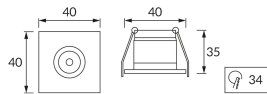

ИНФОРМАЦИОННАЯ КАРТОЧКА ПРОДУКТА