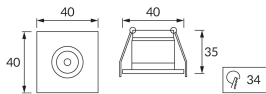

KARTA INFORMACYJNA PRODUKTU

Możliwość wymiany źródeł światła i/lub oddzielnego sprzętu sterującego bez trwałego zniszczenia produktu

INFORMACJE PODSTAWOWE

Nazwa produktu:	GOL LED D 1,6W MATCHR NW
Indeks Ideus:	03889
Kod kreskowy EAN:	5901477338892
Kolor:	Matowy chrom
Materiał:	Odlew stopu aluminium, tworzywo sztuczne
Wysokość:	35 mm
Szerokość:	40 mm
Głębokość:	40 mm
Opakowanie zbiorcze:	50 szt.

PARAMETRY PRODUKTU

Zasilanie:	230V 50Hz
Moc:	1,6 W
Dedykowane źródło światła:	1 POWER LED, w komplecie
	Niewymienne źródło światła
	Nie stosować ze ściemniaczem
Strumień świetlny oprawy:	70 lm
Barwa światła:	Neutralna biała
Kąt rozsyłu światłości:	20°
Okres trwałości L70B50 w h:	35 000 h
Możliwość regulacji kierunku świecenia:	Tak
Strumień świetlny źródła światła dla referencyjnej temperatury barwowej:	85 lm
Temperatura barwowa:	4300 K
Współczynnik oddawania barw Ra:	84
Klasa ochronności przed porażeniem elektrycznym:	2
Stopień odporności na wnikanie ciał stałych i wilgoci:	IP20
	Do zastosowania wewnątrz
CE	Deklaracja zgodności