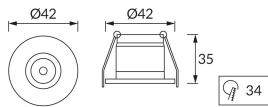

ІНФОРМАЦІЙНА КАРТКА ТОВАРУ

Можливість заміни джерел світла та/або механізмів керування без незворотного пошкодження виробу

ОСНОВНА ІНФОРМАЦІЯ

Назва продукту:	GOL LED C 1,6W WHITE NW
Індекс Ideus:	03888
EAN штрих-код:	5901477338885
Колір :	білий
Матеріал:	лиття з алюмінієвого сплаву, пластик
Висота:	35 mm
Ширина:	42 mm
Глибина:	42 mm
Упаковка в коробці:	50 шт.

ПАРАМЕТРИ ТОВАРУ

Живлення:	230V 50Hz
Потужність:	1,6 W
Спеціалізоване джерело світла:	1 POWER LED, в комплекті
	незмінне джерело світла
	не використовуйте з диммером
Світловий потік світильника:	70 lm
Світлий колір:	нейтральний білий
Кут розсилання сили світла:	20°
Термін придатності L70B50, год:	35 000 h
У виробі реалізована можливість регулювання напряму освітлення:	так
Світловий потік джерела світла для еталонної колірної температури:	85 lm
Температура кольору:	4300 K
Коефіцієнт віддавання барв Ra:	84
Клас захисту від ушкодження струмом:	2
ступінь стійкості до проникнення твердих предметів і вологи:	IP20
	для застосування лише всередині приміщень
CE	Декларація про відповідність