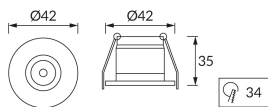

INFORMAČNÝ LIST VÝROBKU