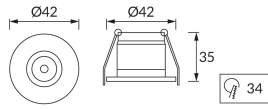

ИНФОРМАЦИОННАЯ КАРТОЧКА ПРОДУКТА

Возможность замены источников света и/или пускорегулирующей аппаратуры без необратимого повреждения изделия

ОСНОВНАЯ ИНФОРМАЦИЯ

Название продукта:	GOL LED C 1,6W WHITE NW
Индекс Ideus:	03888
Штрих-код EAN:	5901477338885
Цвет :	белый
Материал:	литье из алюминиевого сплава, пластик
Высота:	35 mm
Ширина:	42 mm
Глубина:	42 mm
Упаковка коробки:	50 шт.

PRODUCT PARAMETERS

Питание:	230V 50Hz
Мощность:	1,6 W
Предлагаемый источник света:	1 POWER LED, в комплекте
	несменный источник света
	не используйте с диммером
Световой поток светильника:	70 lm
Цвет света:	нейтральный белый
Угол распределения света:	20°
Срок годности L70B50 в ч:	35 000 h
Направление света в изделии можно регулировать:	да
Световой поток источника света для эталонной цветовой температуры:	85 lm
Температура цвета:	4300 K
Коэффициент цветопередачи Ra:	84
Класс защиты от поражения электрическим током:	2
:	IP20
	для применения внутри
CE	Декларация о соответствии