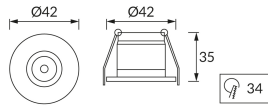

KARTA INFORMACYJNA PRODUKTU

Możliwość wymiany źródeł światła i/lub oddzielnego sprzętu sterującego bez trwałego zniszczenia produktu

INFORMACJE PODSTAWOWE

Nazwa produktu:	GOL LED C 1,6W WHITE NW
Indeks Ideus:	03888
Kod kreskowy EAN:	5901477338885
Kolor:	Biały
Materiał:	Odlew stopu aluminium, tworzywo sztuczne
Wysokość:	35 mm
Szerokość:	42 mm
Głębokość:	42 mm
Opakowanie zbiorcze:	50 szt.

PARAMETRY PRODUKTU

Zasilanie:	230V 50Hz
Moc:	1,6 W
Dedykowane źródło światła:	1 POWER LED, w komplecie
	Niewymienne źródło światła
	Nie stosować ze ściemniaczem
Strumień świetlny oprawy:	70 lm
Barwa światła:	Neutralna biała
Kąt rozsyłu światłości:	20°
Okres trwałości L70B50 w h:	35 000 h
Możliwość regulacji kierunku świecenia:	Tak
Strumień świetlny źródła światła dla referencyjnej temperatury barwowej:	85 lm
Temperatura barwowa:	4300 K
Współczynnik oddawania barw Ra:	84
Klasa ochronności przed porażeniem elektrycznym:	2
Stopień odporności na wnikanie ciał stałych i wilgoci:	IP20
	Do zastosowania wewnątrz
CE	Deklaracja zgodności