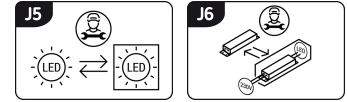

KARTA INFORMACYJNA PRODUKTU

Możliwość wymiany źródeł światła i/lub oddzielnego sprzętu sterującego bez trwałego zniszczenia produktu

INFORMACJE PODSTAWOWE

Nazwa produktu:	GOL LED C 1,6W WHITE NW
Indeks Ideus:	03888
Kod kreskowy EAN:	5901477338885
Kolor:	Biały
Materiał:	Odlew stopu aluminium, tworzywo sztuczne
Wysokość:	35 mm
Szerokość:	42 mm
Głębokość:	42 mm
Opakowanie zbiorcze:	50 szt.

PARAMETRY PRODUKTU

Zasilanie:	230V 50Hz
Moc:	1,6 W
Dedykowane źródło światła:	1 POWER LED, w komplecie
	Niewymienne źródło światła
	Nie stosować ze ściemniaczem
Strumień świetlny oprawy:	70 lm
Barwa światła:	Neutralna biała
Kąt rozsyłu światłości:	20°
Okres trwałości L70B50 w h:	35 000 h
Możliwość regulacji kierunku świecenia:	Tak
Strumień świetlny źródła światła dla referencyjnej temperatury barwowej:	85 lm
Temperatura barwowa:	4300 K
Współczynnik oddawania barw Ra:	84
Klasa ochronności przed porażeniem elektrycznym:	2
Stopień odporności na wnikanie ciał stałych i wilgoci:	IP20
	Do zastosowania wewnątrz
CE	Deklaracja zgodności