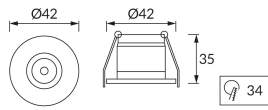

ІНФОРМАЦІЙНА КАРТКА ТОВАРУ

Можливість заміни джерел світла та/або механізмів керування без незворотного пошкодження виробу

ОСНОВНА ІНФОРМАЦІЯ

Назва продукту:	GOL LED C 1,6W MATCHR NW
Індекс Ideus:	03887
EAN штрих-код:	5901477338878
Колір :	матовий хром
Матеріал:	лиття з алюмінієвого сплаву, пластик
Висота:	35 mm
Ширина:	42 mm
Глибина:	42 mm
Упаковка в коробці:	50 шт.

ПАРАМЕТРИ ТОВАРУ

Живлення:	230V 50Hz
Потужність:	1,6 W
Спеціалізоване джерело світла:	1 POWER LED, в комплекті
	незмінне джерело світла
	не використовуйте з диммером
Світловий потік світильника:	70 lm
Світлий колір:	нейтральний білий
Кут розсілення сили світла:	20°
Термін придатності L70B50, год:	35 000 h
У виробі реалізована можливість регулювання напряму освітлення:	так
Світловий потік джерела світла для еталонної колірної температури:	85 lm
Температура кольору:	4300 K
Коефіцієнт віддавання барв Ra:	84
Клас захисту від ушкодження струмом:	2
ступінь стійкості до проникнення твердих предметів і вологи:	IP20
	для застосування лише всередині приміщень
CE	Декларація про відповідність