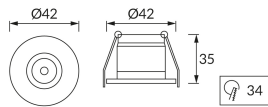

INFORMAČNÝ LIST VÝROBKU

Možnosť výmeny svetelných zdrojov a/alebo ovládacích zariadení bez trvalého poškodenia výrobku

ZÁKLADNÉ INFORMÁCIE

Názov produktu:	GOL LED C 1,6W MATCHR NW
Ideus index:	03887
Čiarový kód EAN:	5901477338878
Farba :	Matný chróm
Materiál:	Odliaatok z hliníkovej zliatiny, plast
Výška:	35 mm
Šírka:	42 mm
Hĺbka:	42 mm
Balenie krabica:	50 ks.

PARAMETRE VÝROBKU

Napájanie:	230V 50Hz
Výkon:	1,6 W
Určený svetelný zdroj:	1 POWER LED, súčasť dodávky
	Nevymeniteľný svetelný zdroj
	Nepoužívajte so sieťovým stmievačom
Svetelný tok svietidla:	70 lm
Farba svetla:	Neutrálna biela
Vyžarovací uhol:	20°
Čas použiteľnosti L70B50 v h:	35 000 h
Výrobok má možnosť nastavenia smeru svietenia:	áno
Svetelný tok zdroja svetla pre referenčnú teplotu farby:	85 lm
Teplota farieb:	4300 K
Index reprodukcie farieb Ra:	84
Trieda ochrany pred úrazom elektrickým prúdom:	2
Stupeň ochrany poskytovaného pred vniknutím prachom, náhodným kontaktom a vodou:	IP20
	K vnútornému použitiu
CE	Vyhlásenie o zhode