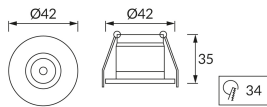

ИНФОРМАЦИОННАЯ КАРТОЧКА ПРОДУКТА