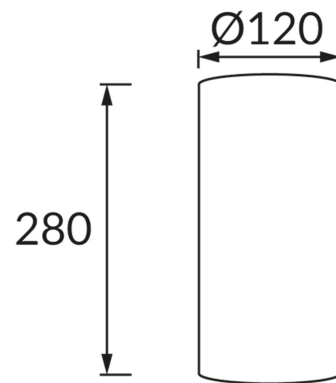

ІНФОРМАЦІЙНА КАРТКА ТОВАРУ

ОСНОВНА ІНФОРМАЦІЯ

Назва продукту:	MILA LED 3W PETITE
Індекс Ideus:	03886
EAN штрих-код:	5901477338861
Колір :	білий
Матеріал:	поліпропілен ПП, сталь
Висота:	280 mm
Ширина:	120 mm
Глибина:	120 mm
Упаковка в коробці:	24 шт.

ПАРАМЕТРИ ТОВАРУ

Живлення:	DC 1,5 V 3 x AA
Потужність:	3 W
Спеціалізоване джерело світла:	SMD LED, в комплекті
	незмінне джерело світла
Світловий потік світильника:	200 lm
Світлий колір:	теплий білий
Кут розсілення сили світла:	120°
Термін придатності L70B50, год:	35 000 h
	Обладнаний вмикачем
У виробі реалізована можливість регулювання напрямку освітлення:	ні
Температура кольору:	3000 K
Коефіцієнт віддавання барв Ra:	80
Клас захисту від ушкодження струмом:	3
ступінь стійкості до проникнення твердих предметів і вологи:	IP20
	для застосування лише всередині приміщень
CE	Декларація про відповідність