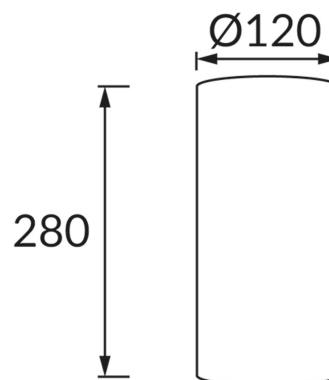

KARTA INFORMACYJNA PRODUKTU

INFORMACJE PODSTAWOWE

Nazwa produktu:	MILA LED 3W PETITE
Indeks Ideus:	03886
Kod kreskowy EAN:	5901477338861
Kolor:	Biały
Materiał:	Polipropylen PP, stal
Wysokość:	280 mm
Szerokość:	120 mm
Głębokość:	120 mm
Opakowanie zbiorcze:	24 szt.

PARAMETRY PRODUKTU

Zasilanie:	DC 1,5 V 3 x AA
Moc:	3 W
Dedykowane źródło światła:	SMD LED, w komplecie
	Niewymienne źródło światła
Strumień świetlny oprawy:	200 lm
Barwa światła:	Ciepłobiała
Kąt rozsyłu światłości:	120°
Okres trwałości L70B50 w h:	35 000 h
	Włącznik
Możliwość regulacji kierunku świecenia:	Nie
Temperatura barwowa:	3000 K
Współczynnik oddawania barw Ra:	80
Klasa ochrony przed porażeniem elektrycznym:	3
Stopień odporności na wnikanie ciał stałych i wilgoci:	IP20
	Do zastosowania wewnątrz
CE	Deklaracja zgodności