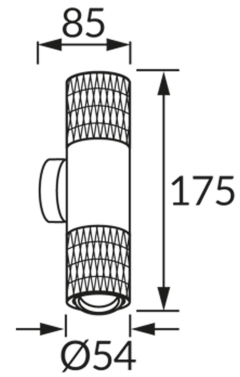

ІНФОРМАЦІЙНА КАРТКА ТОВАРУ

ОСНОВНА ІНФОРМАЦІЯ

Назва продукту:	PIANO WLL 2xGU10 BLACK/WHITE
Індекс Ideus:	03882
EAN штрих-код:	5901477338823
Колір :	чорний/білий
Матеріал:	лиття з алюмінієвого сплаву, листова сталь
Висота:	175 mm
Ширина:	54 mm
Глибина:	85 mm
Упаковка в коробці:	30 шт.

ПАРАМЕТРИ ТОВАРУ

Живлення:	220-240V 50/60Hz
Потужність:	2 x max 35 W
Цоколь:	GU10
Спеціалізоване джерело світла:	LED
	Можливість заміни джерела світла
У виробі реалізована можливість регулювання напряму освітлення:	ні
Клас захисту від ушкодження струмом:	2
ступінь стійкості до проникнення твердих предметів і вологи:	IP20
	для застосування лише всередині приміщень
CE	Декларація про відповідність