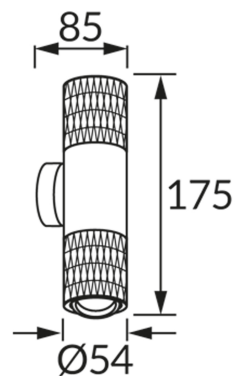

INFORMAČNÝ LIST VÝROBKU

ZÁKLADNÉ INFORMÁCIE

Názov produktu:	PIANO WLL 2xGU10 BLACK/WHITE
Ideus index:	03882
Čiarový kód EAN:	5901477338823
Farba :	čierna/biela
Materiál:	Odliatok z hliníkovej zliatiny, kovový výlisok
Výška:	175 mm
Šírka:	54 mm
Hĺbka:	85 mm
Balenie krabica:	30 ks.

PARAMETRE VÝROBKU

Napájanie:	220-240V 50/60Hz
Výkon:	2 x max 35 W
Pätica:	GU10
Určený svetelný zdroj:	LED
	Možnosť výmeny svetelného zdroja
Výrobok má možnosť nastavenia smeru svietenia:	Nie
Trieda ochrany pred úrazom elektrickým prúdom:	2
Stupeň ochrany poskytovaného pred vniknutím prachom, náhodným kontaktom a vodou:	IP20
	K vnútornému použitiu
CE	Vyhlásenie o zhode