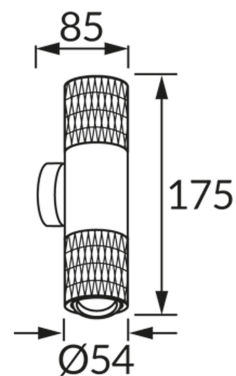

ИНФОРМАЦИОННАЯ КАРТОЧКА ПРОДУКТА

ОСНОВНАЯ ИНФОРМАЦИЯ

Название продукта:	PIANO WLL 2xGU10 BLACK/WHITE
Индекс Ideus:	03882
Штрих-код EAN:	5901477338823
Цвет :	черный/белый
Материал:	литье из алюминиевого сплава, стальной лист
Высота:	175 mm
Ширина:	54 mm
Глубина:	85 mm
Упаковка коробки:	30 шт.

PRODUCT PARAMETERS

Питание:	220-240V 50/60Hz
Мощность:	2 x max 35 W
Цоколь:	GU10
Предлагаемый источник света:	LED
	Возможность замены источника света
Направление света в изделии можно регулировать:	нет
Класс защиты от поражения электрическим током:	2
:	IP20
	для применения внутри
CE	Декларация о соответствии