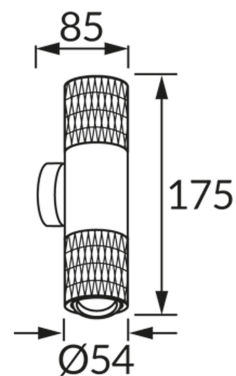

KARTA INFORMACYJNA PRODUKTU

INFORMACJE PODSTAWOWE

Nazwa produktu:	PIANO WLL 2xGU10 BLACK/WHITE
Indeks Ideus:	03882
Kod kreskowy EAN:	5901477338823
Kolor:	Czarny/biały
Materiał:	Odlew stopu aluminium, blacha stalowa
Wysokość:	175 mm
Szerokość:	54 mm
Głębokość:	85 mm
Opakowanie zbiorcze:	30 szt.

PARAMETRY PRODUKTU

Zasilanie:	220-240V 50/60Hz
Moc:	2 x max 35 W
Rodzaj trzonka:	GU10
Dedykowane źródło światła:	LED
	Możliwość wymiany źródła światła
Możliwość regulacji kierunku świecenia:	Nie
Klasa ochronności przed porażeniem elektrycznym:	2
Stopień odporności na wnikanie ciał stałych i wilgoci:	IP20
	Do zastosowania wewnątrz
CE	Deklaracja zgodności