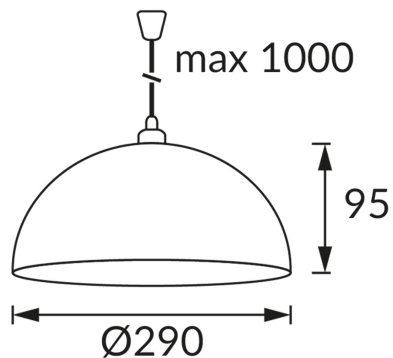

**INFORMAČNÝ LIST VÝROBKU****ZÁKLADNÉ INFORMÁCIE**Názov produktu: **INKA GREY 29**Ideus index: **03881**Čiarový kód EAN: **5901477338816**Farba : **šedá**Materiál: **Polypropylén PP**Výška: **1095 mm**Šírka: **290 mm**Hĺbka: **290 mm**Balenie krabica: **50 ks.****KOMENTÁRE**

Kábel o dĺžke 100 cm

**PARAMETRE VÝROBKU**Napájanie: **220-240V 50/60Hz**Výkon: **max 25 W**Pätica: **E27**Určený svetelný zdroj: **úsporná žiarivka/LED****Možnosť výmeny svetelného zdroja**Výrobok má možnosť nastavenia smeru svietenia: **Nie**Trieda ochrany pred úrazom elektrickým prúdom: **2**Stupeň ochrany poskytovaného pred vniknutím prachom, náhodným kontaktom a vodou: **IP20****K vnútornému použitiu**CE **Vyhlásenie o zhode**