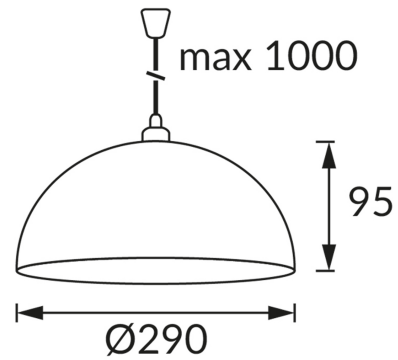

### ОСНОВНАЯ ИНФОРМАЦИЯ

Название продукта:	<b>INKA GREY 29</b>
Индекс Ideus:	03881
Штрих-код EAN:	5901477338816
Цвет :	серый
Материал:	полипропилен ПП
Высота:	1095 mm
Ширина:	290 mm
Глубина:	290 mm
Упаковка коробки:	50 шт.

### ПРИМЕЧАНИЯ

кабель длиной 100 см