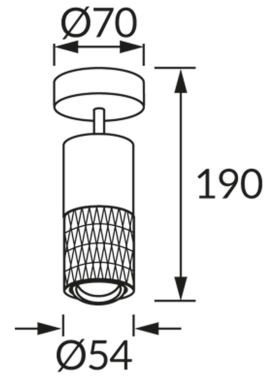

## ІНФОРМАЦІЙНА КАРТКА ТОВАРУ

### ОСНОВНА ІНФОРМАЦІЯ

Назва продукту:	<b>PIANO SPT GU10 BLACK/WHITE</b>
Індекс Ideus:	<b>03880</b>
EAN штрих-код:	<b>5901477338809</b>
Колір :	<b>чорний/білий</b>
Матеріал:	<b>лиття з алюмінієвого сплаву, листова сталь</b>
Висота:	<b>190 mm</b>
Ширина:	<b>70 mm</b>
Глибина:	<b>70 mm</b>
Упаковка в коробці:	<b>30 шт.</b>

### ПАРАМЕТРИ ТОВАРУ

Живлення:	<b>220-240V 50/60Hz</b>
Потужність:	<b>max 35 W</b>
Цоколь:	<b>GU10</b>
Спеціалізоване джерело світла:	<b>LED</b>
	<b>Можливість заміни джерела світла</b>
У виробі реалізована можливість регулювання напрямку освітлення:	<b>так</b>
Клас захисту від ушкодження струмом:	<b>2</b>
ступінь стійкості до проникнення твердих предметів і вологи:	<b>IP20</b>
	<b>для застосування лише всередині приміщень</b>
CE	<b>Декларація про відповідність</b>