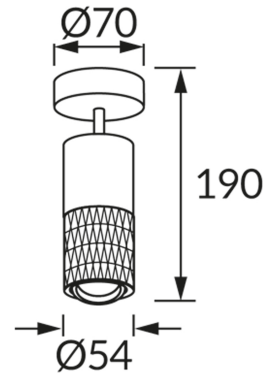

INFORMAČNÝ LIST VÝROBKU**ZÁKLADNÉ INFORMÁCIE**

Názov produktu:	PIANO SPT GU10 BLACK/WHITE
Ideus index:	03880
Čiarový kód EAN:	5901477338809
Farba :	čierna/biela
Materiál:	Odliaatok z hliníkovej zliatiny, kovový výlisok
Výška:	190 mm
Šírka:	70 mm
Hĺbka:	70 mm
Balenie krabica:	30 ks.

PARAMETRE VÝROBKU

Napájanie:	220-240V 50/60Hz
Výkon:	max 35 W
Pätica:	GU10
Určený svetelný zdroj:	LED
	Možnosť výmeny svetelného zdroja
Výrobok má možnosť nastavenia smeru svietenia:	áno
Trieda ochrany pred úrazom elektrickým prúdom:	2
Stupeň ochrany poskytovaného pred vniknutím prachom, náhodným kontaktom a vodou:	IP20
	K vnútornému použitiu
CE	Vyhlásenie o zhode