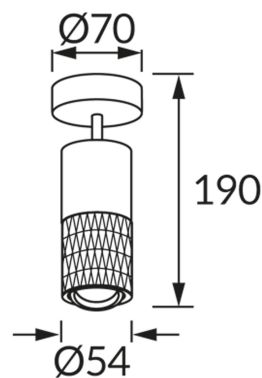

ИНФОРМАЦИОННАЯ КАРТОЧКА ПРОДУКТА

ОСНОВНАЯ ИНФОРМАЦИЯ

Название продукта:	PIANO SPT GU10 BLACK/WHITE
Индекс Ideus:	03880
Штрих-код EAN:	5901477338809
Цвет :	черный/белый
Материал:	литье из алюминиевого сплава, стальной лист
Высота:	190 mm
Ширина:	70 mm
Глубина:	70 mm
Упаковка коробки:	30 шт.

PRODUCT PARAMETERS

Питание:	220-240V 50/60Hz
Мощность:	max 35 W
Цоколь:	GU10
Предлагаемый источник света:	LED
	Возможность замены источника света
Направление света в изделии можно регулировать:	да
Класс защиты от поражения электрическим током:	2
:	IP20
	для применения внутри
CE	Декларация о соответствии