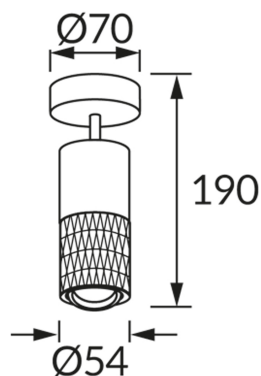

## INFORMACJE PODSTAWOWE

Nazwa produktu:	<b>PIANO SPT GU10 BLACK/WHITE</b>
Indeks Ideus:	<b>03880</b>
Kod kreskowy EAN:	<b>5901477338809</b>
Kolor:	<b>Czarny/biały</b>
Materiał:	<b>Odlew stopu aluminium, blacha stalowa</b>
Wysokość:	<b>190 mm</b>
Szerokość:	<b>70 mm</b>
Głębokość:	<b>70 mm</b>
Opakowanie zbiorcze:	<b>30 szt.</b>

## PARAMETRY PRODUKTU

Zasilanie:	<b>220-240V 50/60Hz</b>
Moc:	<b>max 35 W</b>
Rodzaj trzonka:	<b>GU10</b>
Dedykowane źródło światła:	<b>LED</b>
	<b>Możliwość wymiany źródła światła</b>
Możliwość regulacji kierunku świecenia:	<b>Tak</b>
Klasa ochronności przed porażeniem elektrycznym:	<b>2</b>
Stopień odporności na wnikanie ciał stałych i wilgoci:	<b>IP20</b>
	<b>Do zastosowania wewnątrz</b>
CE	<b>Deklaracja zgodności</b>