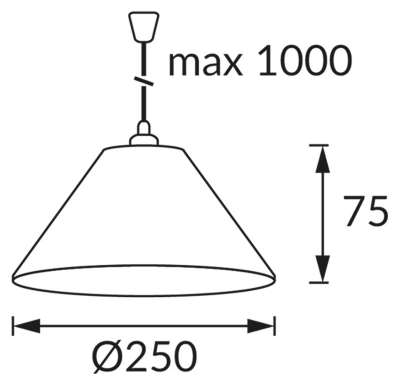

ІНФОРМАЦІЙНА КАРТКА ТОВАРУ

ОСНОВНА ІНФОРМАЦІЯ

Назва продукту:	INKA GREY 25
Індекс Ideus:	03879
EAN штрих-код:	5901477338793
Колір :	сірий
Матеріал:	поліпропілен ПП
Висота:	1075 mm
Ширина:	250 mm
Глибина:	250 mm
Упаковка в коробці:	100 шт.

ЗАУВАЖЕННЯ

кабель довжиною 100 см

ПАРАМЕТРИ ТОВАРУ

Живлення:	220-240V 50/60Hz
Потужність:	max 25 W
Цоколь:	E27
Спеціалізоване джерело світла:	N/A
	Можливість заміни джерела світла
У виробі реалізована можливість регулювання напряму освітлення:	ні
Клас захисту від ушкодження струмом:	2
ступінь стійкості до проникнення твердих предметів і вологи:	IP20
	для застосування лише всередині приміщень
CE	Декларація про відповідність