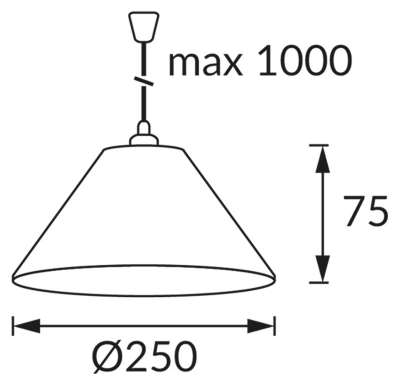

INFORMAČNÝ LIST VÝROBKU

ZÁKLADNÉ INFORMÁCIE

Názov produktu: **INKA GREY 25**

Ideus index: **03879**

Čiarový kód EAN: **5901477338793**

Farba : **šedá**

Materiál: **Polypropylén PP**

Výška: **1075 mm**

Šírka: **250 mm**

Hĺbka: **250 mm**

Balenie krabica: **100 ks.**

KOMENTÁRE

Kábel o dĺžke 100 cm

PARAMETRE VÝROBKU

Napájanie: **220-240V 50/60Hz**

Výkon: **max 25 W**