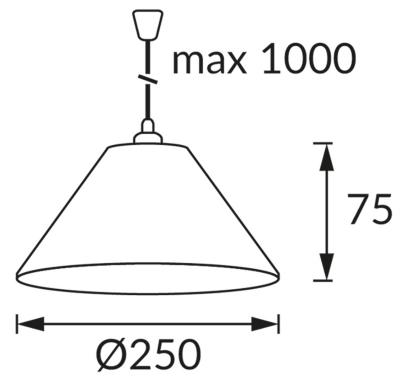

ИНФОРМАЦИОННАЯ КАРТОЧКА ПРОДУКТА

ОСНОВНАЯ ИНФОРМАЦИЯ

| | |
|--------------------|---------------------|
| Название продукта: | INKA GREY 25 |
| Индекс Ideus: | 03879 |
| Штрих-код EAN: | 5901477338793 |
| Цвет : | серый |
| Материал: | полипропилен ПП |
| Высота: | 1075 mm |
| Ширина: | 250 mm |
| Глубина: | 250 mm |
| Упаковка коробки: | 100 шт. |

ПРИМЕЧАНИЯ

кабель длиной 100 см

PRODUCT PARAMETERS

| | |
|-------------------------------------------------|-------------------------------------|
| Питание: | 220-240V 50/60Hz |
| Мощность: | max 25 W |
| Цоколь: | E27 |
| Предлагаемый источник света: | компактная люминесцентная лампа/LED |
| | Возможность замены источника света |
| Направление света в изделии можно регулировать: | нет |
| Класс защиты от поражения электрическим током: | 2 |
| : | IP20 |
| | для применения внутри |
| CE | Декларация о соответствии |