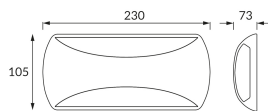

ІНФОРМАЦІЙНА КАРТКА ТОВАРУ

Можливість заміни джерел світла та/або механізмів керування без незворотного пошкодження виробу

ОСНОВНА ІНФОРМАЦІЯ

Назва продукту:	ENDURO LED 12W 2C WHITE NW
Індекс Ideus:	03876
EAN штрих-код:	5901477338762
Колір :	білий
Матеріал:	полікарбонат ПК
Висота:	105 mm
Ширина:	230 mm
Глибина:	73 mm
Упаковка в коробці:	20 шт.

ПАРАМЕТРИ ТОВАРУ

Живлення:	230V 50Hz
Потужність:	12 W
Спеціалізоване джерело світла:	SMD LED, в комплекті
	незмінне джерело світла
	не використовуйте з диммером
Світловий потік світильника:	1 150 lm
Світлий колір:	нейтральний білий
Кут розсилання сили світла:	145°
Термін придатності L70B50, год:	35 000 h
У виробі реалізована можливість регулювання напряму освітлення:	ні
Світловий потік джерела світла для еталонної колірної температури:	1 470 lm
Температура кольору:	4000 K
Коефіцієнт віддавання барв Ra:	81
Клас захисту від ушкодження струмом:	2
ступінь захисту від механічних наслідків:	IK10
ступінь стійкості до проникнення твердих предметів і вологи:	IP65
	для застосування зовні чи всередині
Коефіцієнт переміщення (DF, cos φ1):	0.732
CE	Декларація про відповідність