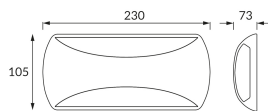

INFORMAČNÝ LIST VÝROBKU

Možnosť výmeny svetelných zdrojov a/alebo ovládacích zariadení bez trvalého poškodenia výrobku

ZÁKLADNÉ INFORMÁCIE

Názov produktu:	ENDURO LED 12W 2C WHITE NW
Ideus index:	03876
Čiarový kód EAN:	5901477338762
Farba :	Biela
Materiál:	Polykarbonát PC
Výška:	105 mm
Šírka:	230 mm
Hĺbka:	73 mm
Balenie krabica:	20 ks.

PARAMETRE VÝROBKU

Napájanie:	230V 50Hz
Výkon:	12 W
Určený svetelný zdroj:	SMD LED, súčasť dodávky
	Nevymeniteľný svetelný zdroj
	Nepoužívajte so sieťovým stmievačom
Svetelný tok svietidla:	1 150 lm
Farba svetla:	Neutrálna biela
Vyžarovací uhol:	145°
Čas použiteľnosti L70B50 v h:	35 000 h
Výrobok má možnosť nastavenia smeru svietenia:	Nie
Svetelný tok zdroja svetla pre referenčnú teplotu farby:	1 470 lm
Teplota farieb:	4000 K
Index reprodukcie farieb Ra:	81
Trieda ochrany pred úrazom elektrickým prúdom:	2
Stupeň ochrany proti mechanickým nárazom:	IK10
Stupeň ochrany poskytovaného pred vniknutím prachom, náhodným kontaktom a vodou:	IP65
	K vonkajšiemu alebo vnútornému použitiu
Činiteľ fázového posunu (DF, cos φ1):	0.732
CE	Vyhlásenie o zhode