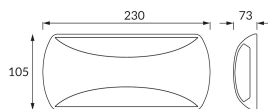

KARTA INFORMACYJNA PRODUKTU

Możliwość wymiany źródeł światła i/lub oddzielnego sprzętu sterującego bez trwałego zniszczenia produktu

INFORMACJE PODSTAWOWE

Nazwa produktu:	ENDURO LED 12W 2C WHITE NW
Indeks Ideus:	03876
Kod kreskowy EAN:	5901477338762
Kolor:	Biały
Materiał:	Poliwęglan PC
Wysokość:	105 mm
Szerokość:	230 mm
Głębokość:	73 mm
Opakowanie zbiorcze:	20 szt.

PARAMETRY PRODUKTU

Zasilanie:	230V 50Hz
Moc:	12 W
Dedykowane źródło światła:	SMD LED, w komplecie
	Niewymienne źródło światła
	Nie stosować ze ściemniaczem
Strumień świetlny oprawy:	1 150 lm
Barwa światła:	Neutralna biała
Kąt rozsyłu światłości:	145°
Okres trwałości L70B50 w h:	35 000 h
Możliwość regulacji kierunku świecenia:	Nie
Strumień świetlny źródła światła dla referencyjnej temperatury barwowej:	1 470 lm
Temperatura barwowa:	4000 K
Współczynnik oddawania barw Ra:	81
Klasa ochronności przed porażeniem elektrycznym:	2
Stopień ochrony przed uderzeniami mechanicznymi:	IK10
Stopień odporności na wnikanie ciał stałych i wilgoci:	IP65
	Do zastosowania na zewnątrz lub wewnątrz
Współczynnik przesuwu fazowego (DF, cos φ1):	0.732
CE	Deklaracja zgodności