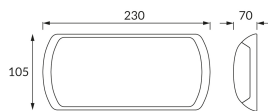

INFORMAČNÝ LIST VÝROBKU

Možnosť výmeny svetelných zdrojov a/alebo ovládacích zariadení bez trvalého poškodenia výrobku

ZÁKLADNÉ INFORMÁCIE

Názov produktu:	ENDURO LED 12W BLACK NW
Ideus index:	03875
Čiarový kód EAN:	5901477338755
Farba :	čierna
Materiál:	Polykarbonát PC
Výška:	105 mm
Šírka:	230 mm
Hĺbka:	70 mm
Balenie krabica:	20 ks.

PARAMETRE VÝROBKU

Napájanie:	230V 50Hz
Výkon:	12 W
Určený svetelný zdroj:	SMD LED, súčasť dodávky
	Nevymeniteľný svetelný zdroj
	Nepoužívajte so sieťovým stmievačom
Svetelný tok svietidla:	1 160 lm
Farba svetla:	Neutrálna biela
Vyžarovací uhol:	125°
Čas použiteľnosti L70B50 v h:	35 000 h
Výrobok má možnosť nastavenia smeru svietenia:	Nie
Svetelný tok zdroja svetla pre referenčnú teplotu farby:	1 470 lm
Teplota farieb:	4000 K
Index reprodukcie farieb Ra:	81
Trieda ochrany pred úrazom elektrickým prúdom:	2
Stupeň ochrany proti mechanickým nárazom:	IK10
Stupeň ochrany poskytovaného pred vniknutím prachom, náhodným kontaktom a vodou:	IP65
	K vonkajšiemu alebo vnútornému použitiu
Činiteľ fázového posunu (DF, cos φ1):	0.732
CE	Vyhlásenie o zhode