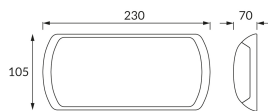

KARTA INFORMACYJNA PRODUKTU