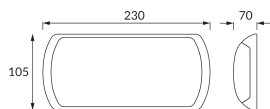

INFORMAČNÝ LIST VÝROBKU

Možnosť výmeny svetelných zdrojov a/alebo ovládacích zariadení bez trvalého poškodenia výrobku

ZÁKLADNÉ INFORMÁCIE

Názov produktu:	ENDURO LED 12W WHITE NW
Ideus index:	03874
Čiarový kód EAN:	5901477338748
Farba :	Biela
Materiál:	Polykarbonát PC
Výška:	105 mm
Šírka:	230 mm
Hĺbka:	70 mm
Balenie krabica:	20 ks.

PARAMETRE VÝROBKU

Napájanie:	230V 50Hz
Výkon:	12 W
Určený svetelný zdroj:	SMD LED, súčasť dodávky
	Nevymeniteľný svetelný zdroj
	Nepoužívajte so sieťovým stmievačom
Svetelný tok svietidla:	1 180 lm
Farba svetla:	Neutrálna biela
Vyžarovací uhol:	125°
Čas použiteľnosti L70B50 v h:	35 000 h
Výrobok má možnosť nastavenia smeru svietenia:	Nie
Svetelný tok zdroja svetla pre referenčnú teplotu farby:	1 470 lm
Teplota farieb:	4000 K
Index reprodukcie farieb Ra:	81
Trieda ochrany pred úrazom elektrickým prúdom:	2
Stupeň ochrany proti mechanickým nárazom:	IK10
Stupeň ochrany poskytovaného pred vniknutím prachom, náhodným kontaktom a vodou:	IP65
	K vonkajšiemu alebo vnútornému použitiu
Činiteľ fázového posunu (DF, cos φ1):	0.732
CE	Vyhlásenie o zhode