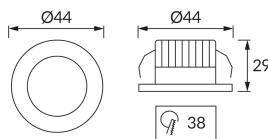

INFORMAČNÝ LIST VÝROBKU