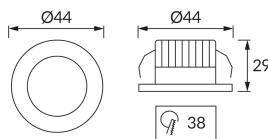

INFORMAČNÝ LIST VÝROBKU

Možnosť výmeny svetelných zdrojov a/alebo ovládacích zariadení bez trvalého poškodenia výrobku

ZÁKLADNÉ INFORMÁCIE

Názov produktu:	FIN LED C 3W WHITE NW
Ideus index:	03872
Čiarový kód EAN:	5901477338724
Farba :	Biela
Materiál:	Plast
Výška:	29 mm
Šírka:	44 mm
Hĺbka:	44 mm
Balenie krabica:	200 ks.

KOMENTÁRE

Určené k montáži do priestorov so zvýšenou vlhkosťou, napr. kúpeľní

PARAMETRE VÝROBKU

Napájanie:	230V 50Hz
Výkon:	3 W
Určený svetelný zdroj:	SMD LED, súčasť dodávky
	Nevymeniteľný svetelný zdroj
	Nepoužívajte so sieťovým stmievačom
Svetelný tok svietidla:	245 lm
Farba svetla:	Neutrálna biela
Vyžarovací uhol:	60°
Čas použiteľnosti L70B50 v h:	35 000 h
Výrobok má možnosť nastavenia smeru svietenia:	Nie
Svetelný tok zdroja svetla pre referenčnú teplotu farby:	330 lm
Teplota farieb:	4100 K
Index reprodukcie farieb Ra:	81
Trieda ochrany pred úrazom elektrickým prúdom:	2
Stupeň ochrany poskytovaného pred vniknutím prachom, náhodným kontaktom a vodou:	IP44
	K vnútornému použitiu
CE	Vyhlásenie o zhode