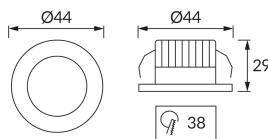

KARTA INFORMACYJNA PRODUKTU

Możliwość wymiany źródeł światła i/lub oddzielnego sprzętu sterującego bez trwałego zniszczenia produktu

INFORMACJE PODSTAWOWE

Nazwa produktu:	FIN LED C 3W WHITE NW
Indeks Ideus:	03872
Kod kreskowy EAN:	5901477338724
Kolor:	Biały
Materiał:	Tworzywo sztuczne
Wysokość:	29 mm
Szerokość:	44 mm
Głębokość:	44 mm
Opakowanie zbiorcze:	200 szt.

UWAGI

Przeznaczone do wnętrz suchych oraz wnętrz o zwiększonej wilgotności, np. łazienek

PARAMETRY PRODUKTU

Zasilanie:	230V 50Hz
Moc:	3 W
Dedykowane źródło światła:	SMD LED, w komplecie
	Niewymienne źródło światła
	Nie stosować ze ściemniaczem
Strumień świetlny oprawy:	245 lm
Barwa światła:	Neutralna biała
Kąt rozsyłu światłości:	60°
Okres trwałości L70B50 w h:	35 000 h
Możliwość regulacji kierunku świecenia:	Nie
Strumień świetlny źródła światła dla referencyjnej temperatury barwowej:	330 lm
Temperatura barwowa:	4100 K
Współczynnik oddawania barw Ra:	81
Klasa ochrony przed porażeniem elektrycznym:	2
Stopień odporności na wnikanie ciał stałych i wilgoci:	IP44
	Do zastosowania wewnątrz
CE	Deklaracja zgodności