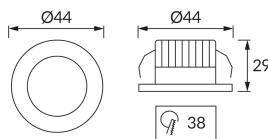

ІНФОРМАЦІЙНА КАРТКА ТОВАРУ