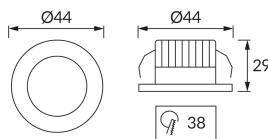

INFORMAČNÝ LIST VÝROBKU

Možnosť výmeny svetelných zdrojov a/alebo ovládacích zariadení bez trvalého poškodenia výrobku

ZÁKLADNÉ INFORMÁCIE

Názov produktu:	FIN LED C 3W SILVER NW
Ideus index:	03871
Čiarový kód EAN:	5901477338717
Farba :	Strieborná
Materiál:	Plast
Výška:	29 mm
Šírka:	44 mm
Hĺbka:	44 mm
Balenie krabica:	200 ks.

KOMENTÁRE

Určené k montáži do priestorov so zvýšenou vlhkosťou, napr. kúpeľní

PARAMETRE VÝROBKU

Napájanie:	230V 50Hz
Výkon:	3 W
Určený svetelný zdroj:	SMD LED, súčasť dodávky
	Nevymeniteľný svetelný zdroj
	Nepoužívajte so sieťovým stmievačom
Svetelný tok svietidla:	245 lm
Farba svetla:	Neutrálna biela
Vyžarovací uhol:	60°
Čas použiteľnosti L70B50 v h:	35 000 h
Výrobok má možnosť nastavenia smeru svietenia:	Nie
Svetelný tok zdroja svetla pre referenčnú teplotu farby:	330 lm
Teplota farieb:	4100 K
Index reprodukcie farieb Ra:	81
Trieda ochrany pred úrazom elektrickým prúdom:	2
Stupeň ochrany poskytovaného pred vniknutím prachom, náhodným kontaktom a vodou:	IP44
	K vnútornému použitiu
CE	Vyhlásenie o zhode