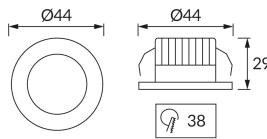

ИНФОРМАЦИОННАЯ КАРТОЧКА ПРОДУКТА

Возможность замены источников света и/или пускорегулирующей аппаратуры без необратимого повреждения изделия

ОСНОВНАЯ ИНФОРМАЦИЯ

Название продукта:	FIN LED C 3W SILVER NW
Индекс Ideus:	03871
Штрих-код EAN:	5901477338717
Цвет :	серебряный
Материал:	пластик
Высота:	29 mm
Ширина:	44 mm
Глубина:	44 mm
Упаковка коробки:	200 шт.

ПРИМЕЧАНИЯ

предназначен для установки в местах с повышенной влажностью, например, в ванных комнатах.

PRODUCT PARAMETERS

Питание:	230V 50Hz
Мощность:	3 W
Предлагаемый источник света:	SMD LED, в комплекте
	несменный источник света
	не используйте с диммером
Световой поток светильника:	245 lm
Цвет света:	нейтральный белый
Угол распределения света:	60°
Срок годности L70B50 в ч:	35 000 h
Направление света в изделии можно регулировать:	нет
Световой поток источника света для эталонной цветовой температуры:	330 lm
Температура цвета:	4100 K
Коэффициент цветопередачи Ra:	81
Класс защиты от поражения электрическим током:	2
:	IP44
	для применения внутри
CE	Декларация о соответствии